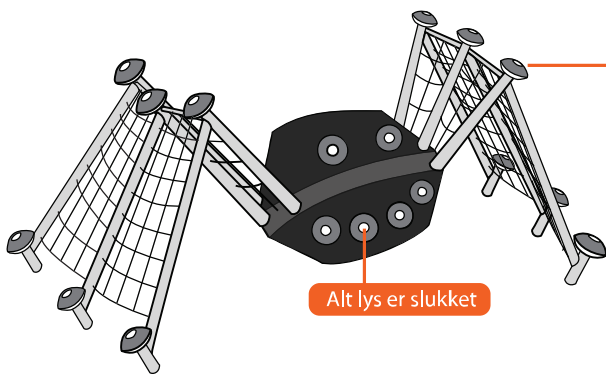

FUNKTIONER

DVALE – efter 30 sek. uden berøring

KLARTIL SPIL – ved berøring af lysknop

STOP SPIL – før tid

LYD – skru op/ned