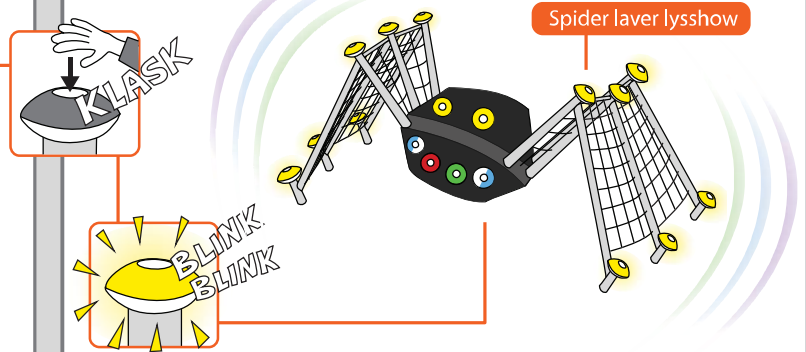

FUNKTIONER

DVALE – efter 30 sek. uden berøring

KLARTIL SPIL – ved berøring af lysknop

STOP SPIL – før tid

LYD – skru op/ned