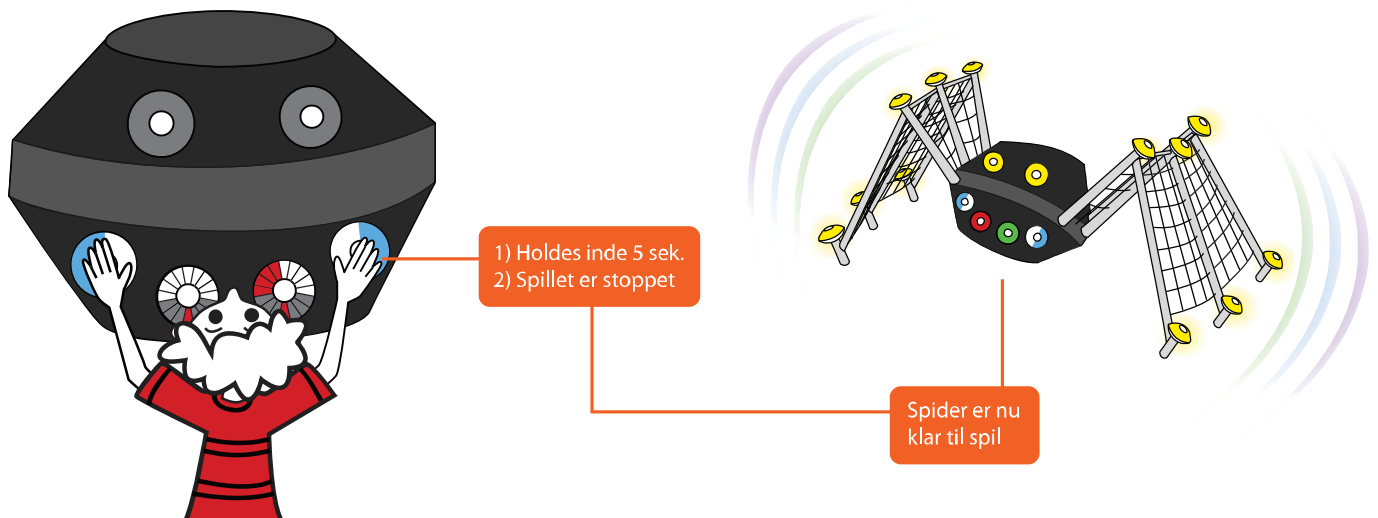

FUNKTIONER

DVALE – efter 30 sek. uden berøring

KLARTIL SPIL – ved berøring af lysknop

STOP SPIL – før tid

LYD – skru op/ned