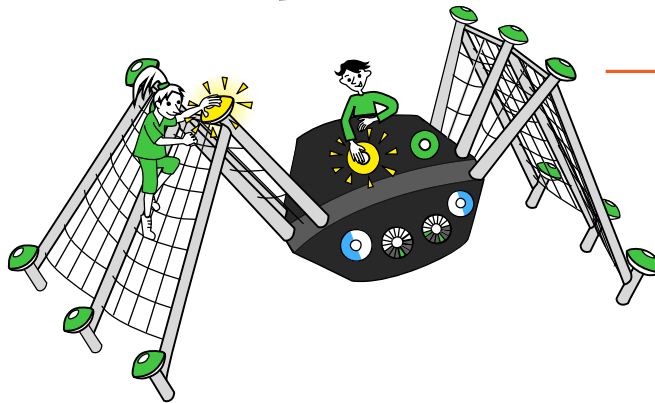

2 ens

1. POINT
Ekstra tur

AFSLUTNING - efter 7 par

Rødt hold vandt

Grønt hold vandt

POINT

1 felt = 10 point

Holdfarve

1 felt = 1 point

Eks:

Rødt hold: 4 point

Grønt hold: 3 point

Point vises under og efter spil