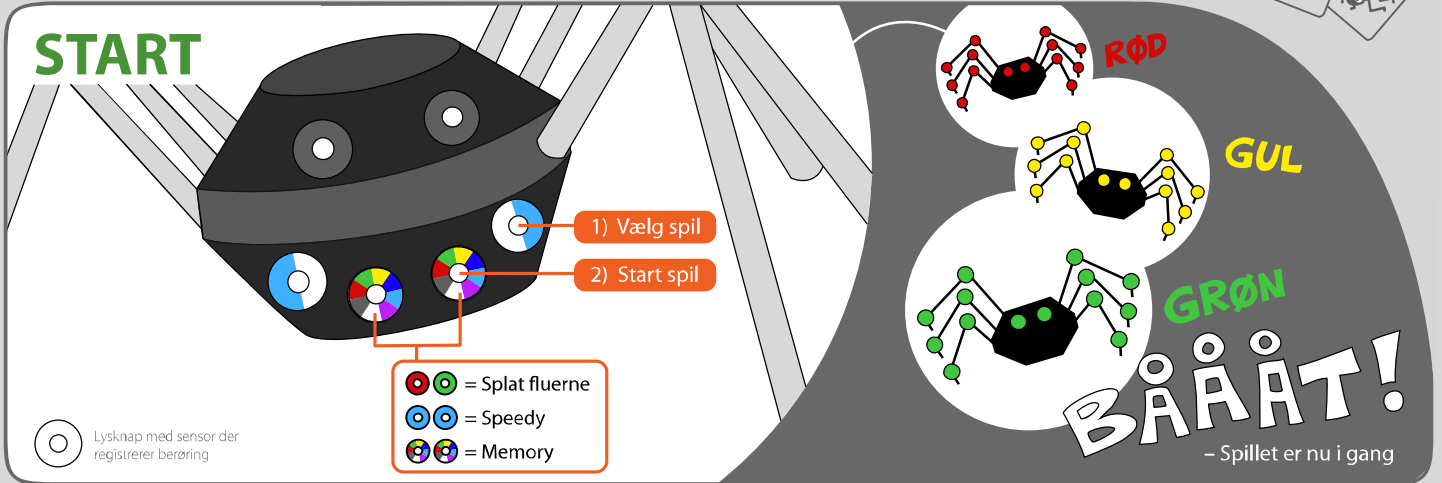

MEMORY

START

SPILLET

Spillerne inddeles i to hold

Rødt holds tur

KLASK

BLINK
BLINK

2 forskellige

0. POINT

Grønt holds tur

2 ens

1. POINT
Ekstra tur

AFSLUTNING - efter 7 par

Rødt hold vandt

Grønt hold vandt

POINT

1 felt = 10 point

Holdfarve

1 felt = 1 point

Eks:

Rødt hold: 4 point

Grønt hold: 3 point

Point vises under og efter spil