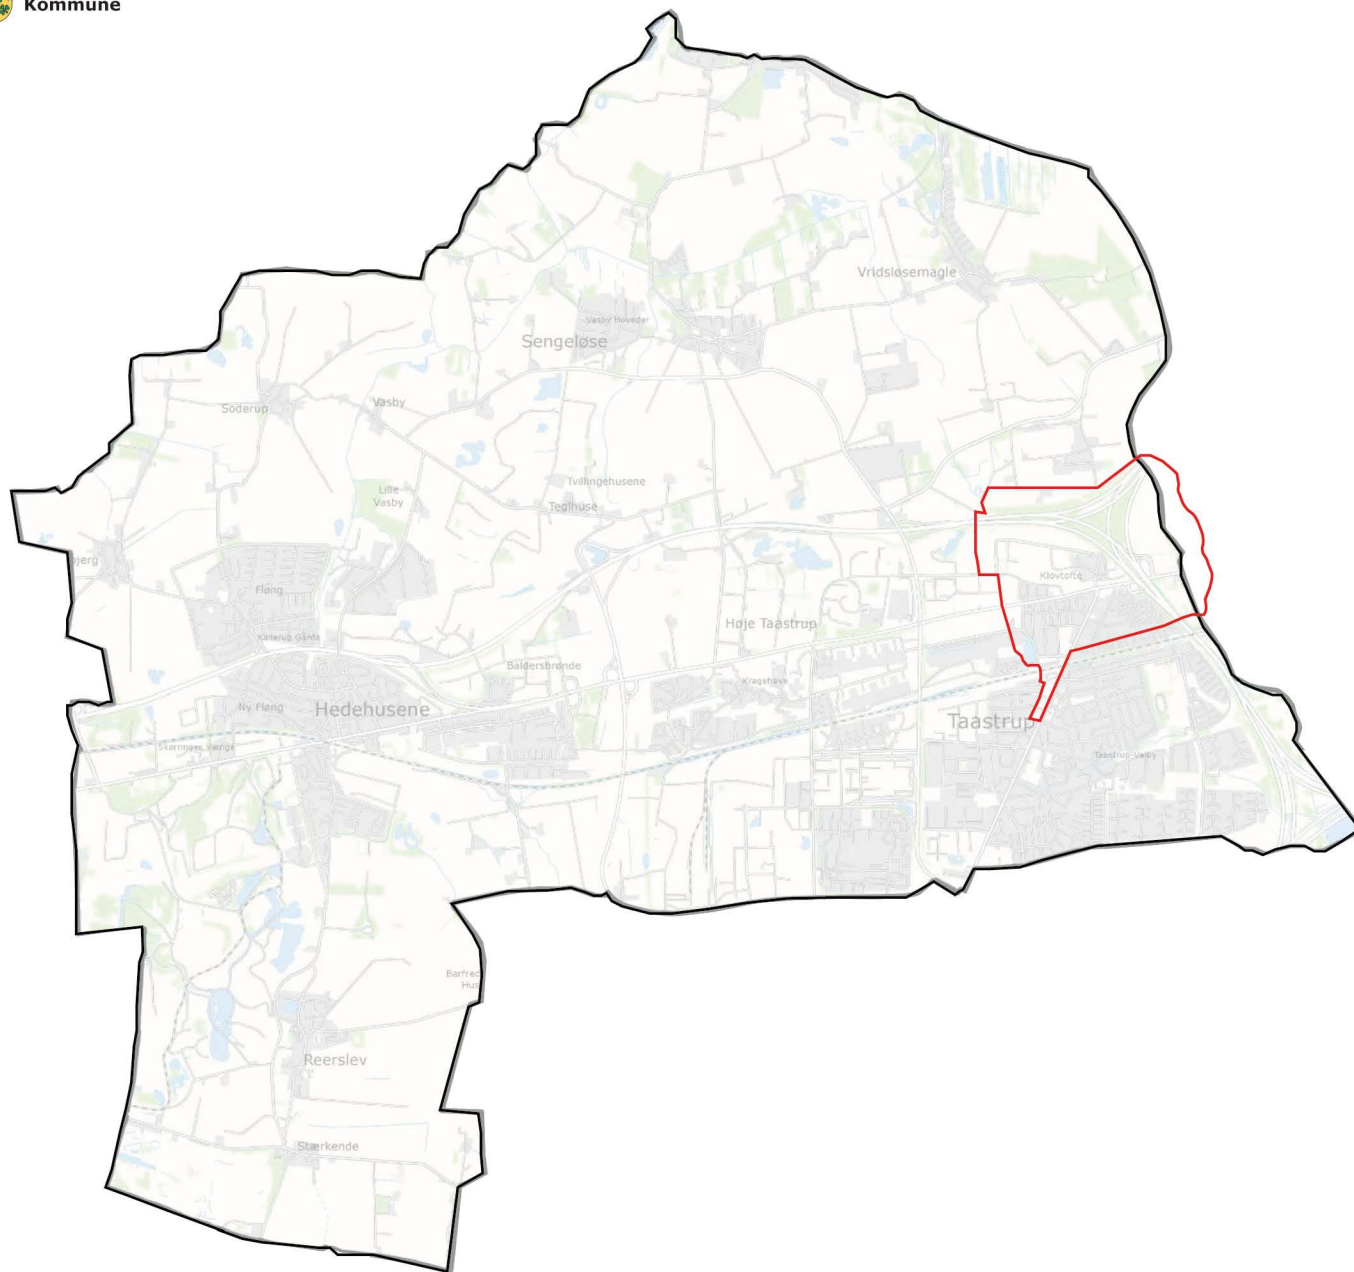

# Lokale løbe- og vandreruter under 10 km

— Den Røde Kløversti i Taastrup 7.5 km

▲ 1:70.000